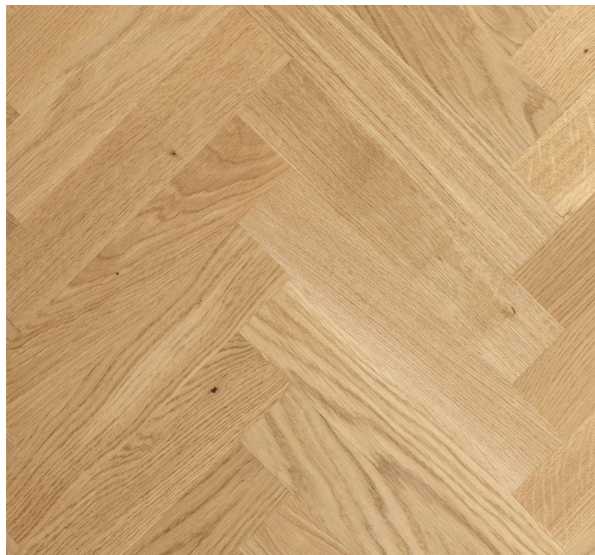

BEF TRÄGOLV
Slipas och behandlas med
borstad mattlack.

NYTT TRÄGOLV
Fiskbensparkett Bjelin, typ
Halmstad. Borstad mattlack.