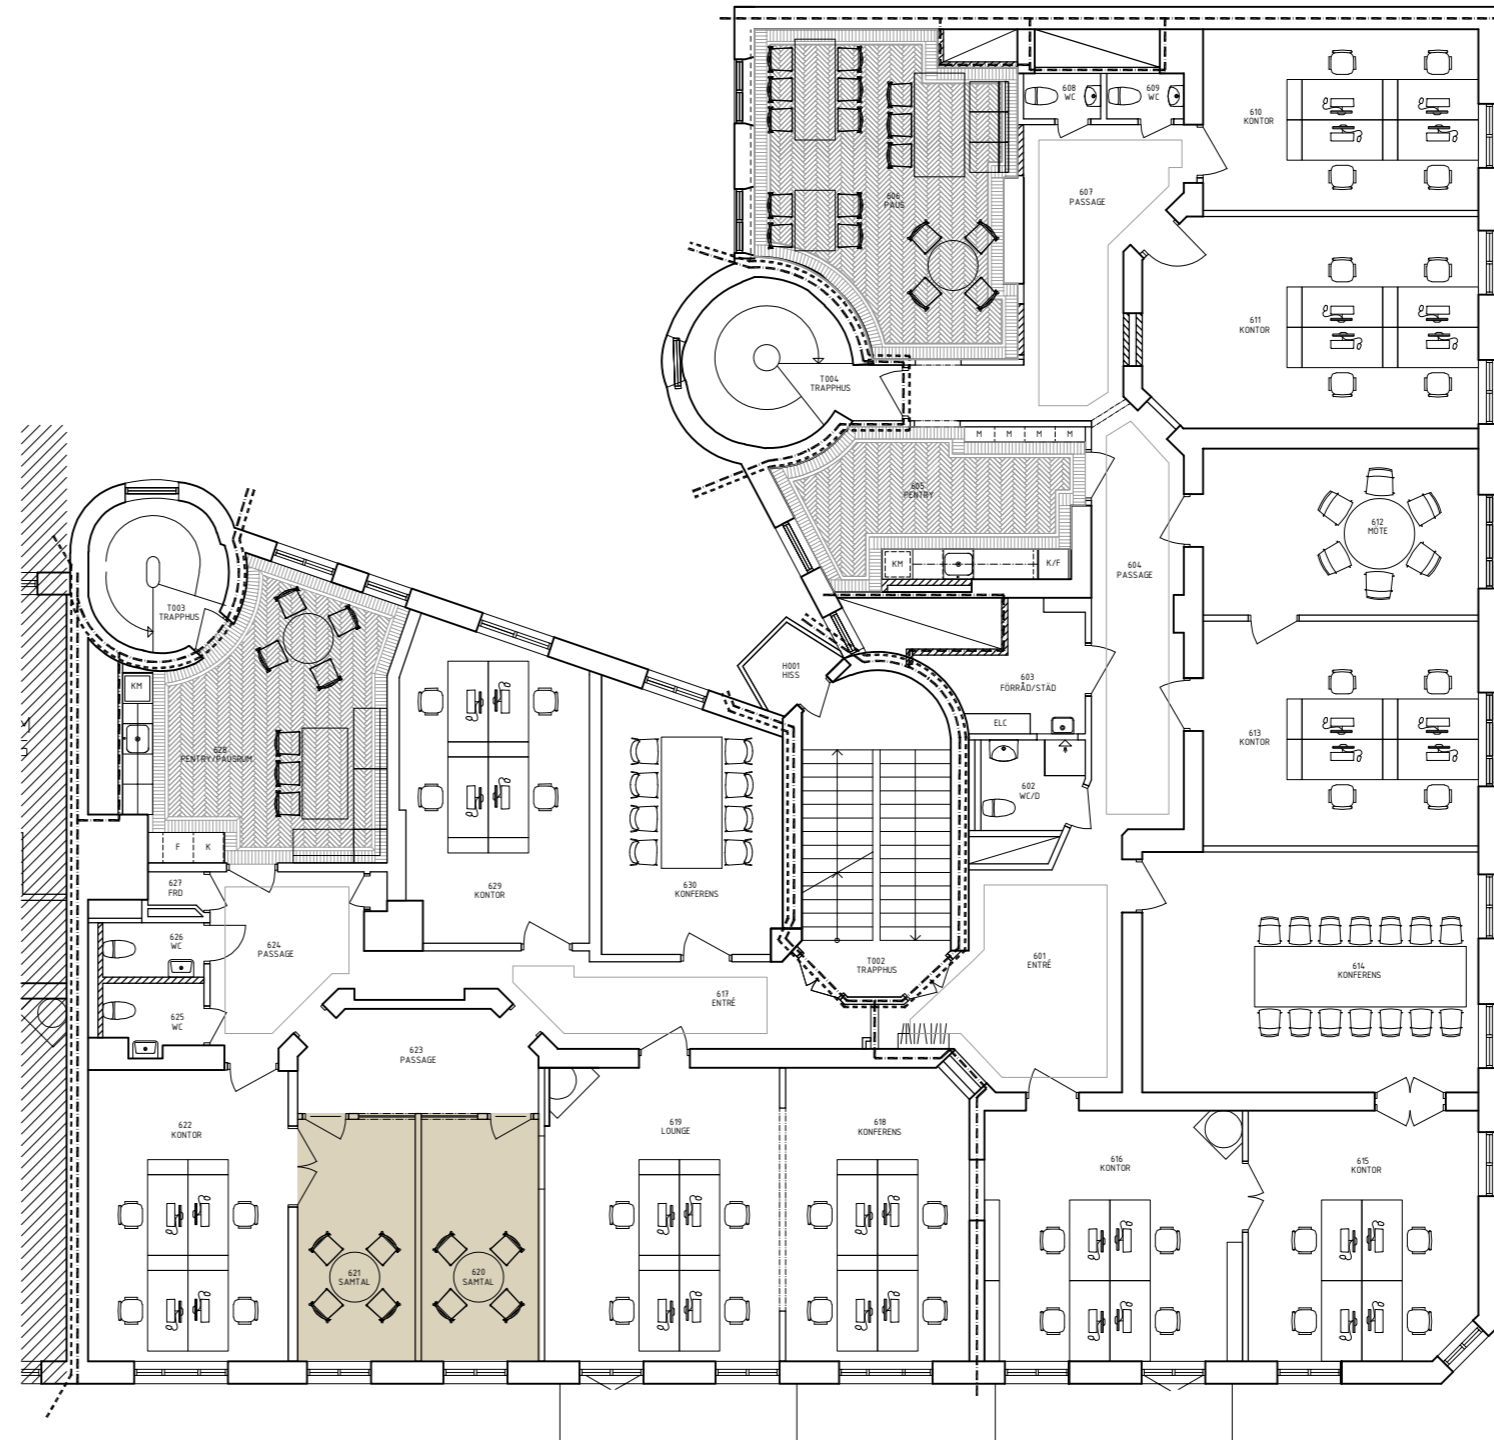

KONCEPT BILAGA
Engelbrektsgratan 28
Kontorslokaler

FASTIGHET:

6264

LOKALAREA: (CIRKA)

m²

SEKTION

ORIENTERINGSVY

Uppifrån