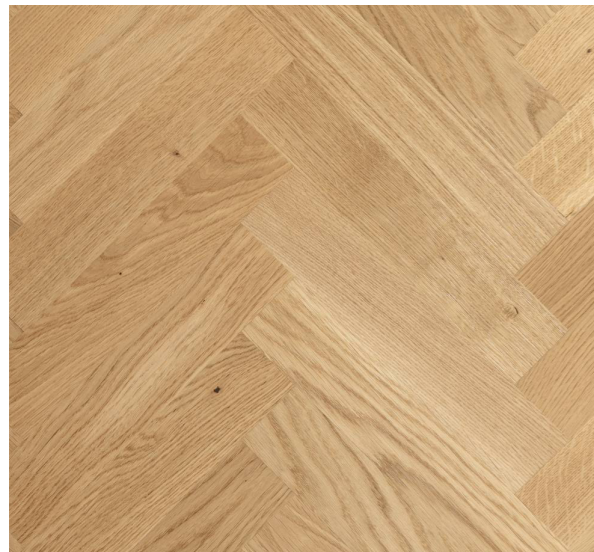

TAKFRIS/TAK
Kulör: Vit NCS S 0500-N

VÄGGKULÖR
Jotun Lady: Tidlös

GOLVSOCKEL/DÖRRAR/FÖNSTER/SNICKERIER
Kulör: Vit NCS S 0500-N

BEF TRÄGOLV
Slipas och behandlas med
borstad mattlack.

NYTT TRÄGOLV
Fiskbensparkett Bjelin, Halm-
stad. Borstad mattlack.