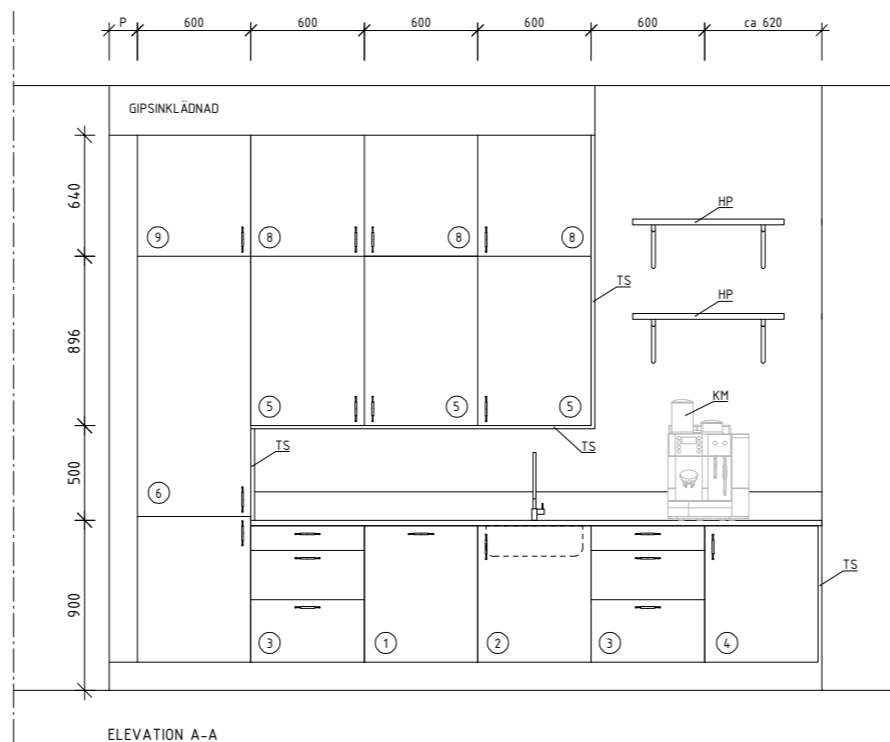

KONCEPT BILAGA
Engelbrektsgratan 28
Kontorslokaler

FASTIGHET:

6264

LOKALAREA: (CIRKA)

m²

SEKTION

ORIENTERINGSVY

Uppifrån

FÖRKLARINGAR

- Pentry/Paus
- Mötesrum
- Arbetsplatser
- Övrigt
- Bef. vägg
- Ny vägg
- Bef. dörr
- Ny dörr

thorbjörnsson +
edgren arkitekter