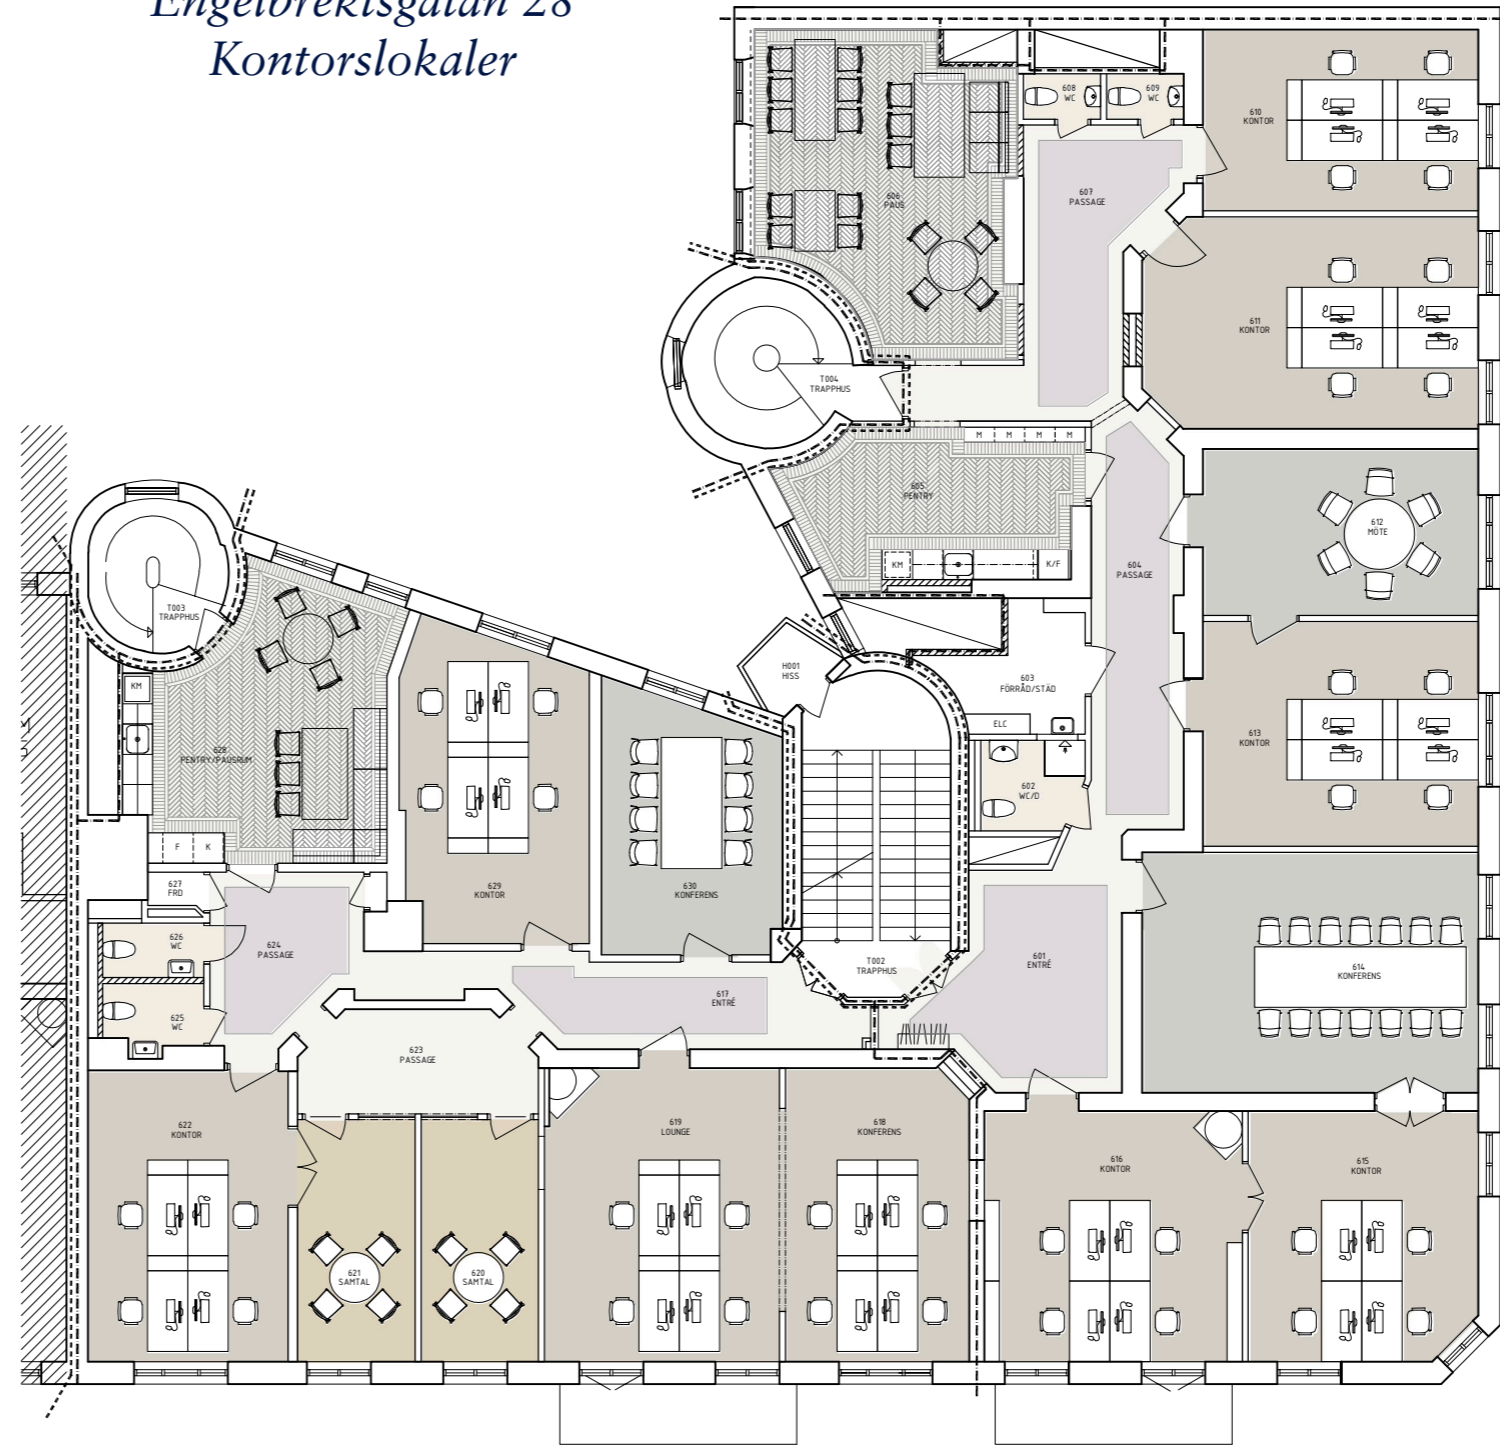

PLANRITNING:
plan 6

KULÖRSHEMA

KONCEPT BILAGA
Engelbrektsgratan 28
Kontorslokaler

KONCEPT BILAGA
Engelbrektsgratan 28
Kontorslokaler

FASTIGHET:

6264

LOKALAREA: (CIRKA)

m²

SEKTION

ORIENTERINGSVY

Uppifrån

FÖRKLARINGAR

- Pentry/Paus
- Mötesrum
- Arbetsplatser
- Övrigt

- Bef. vägg
- Ny vägg
- Bef. dörr
- Ny dörr

thorbjörnsson +
edgren arkitekter

KORRIDOR: