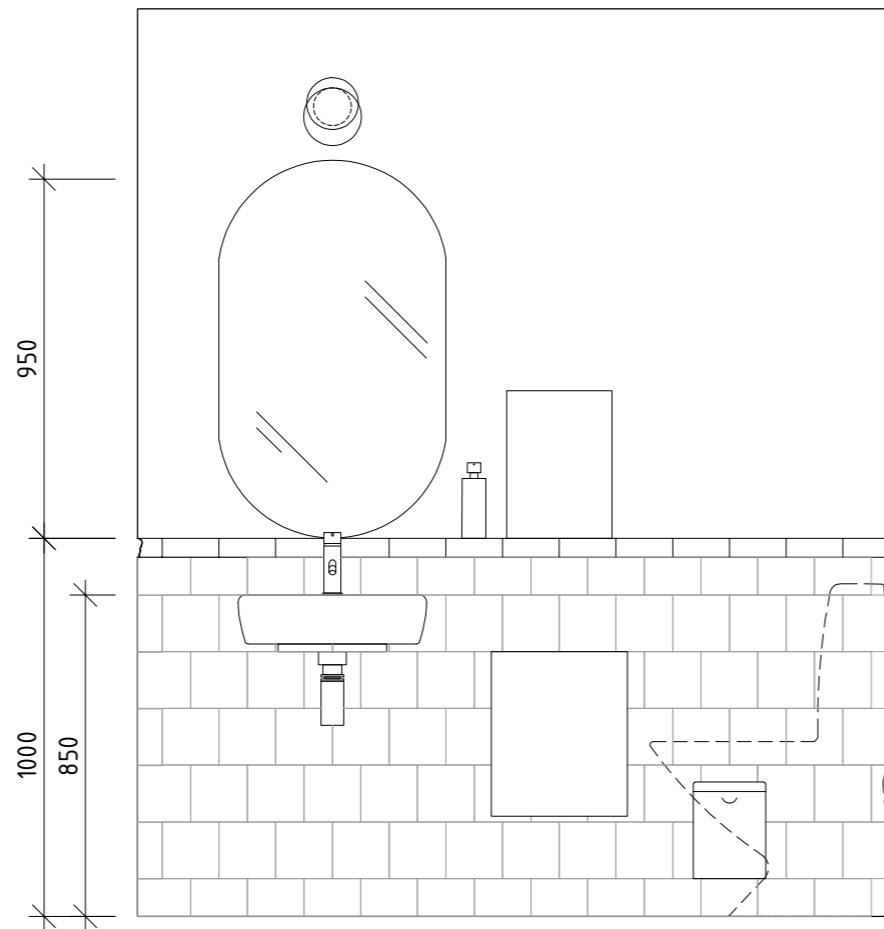

KAKEL - BRÖSTNING
Konradssons kakel Evolution
150x150 Vit, monteras i halvförband

WC GOLV
CC-Höganäs Grynna xx
C-CHöganäs Grynna xx

KONCEPT BILAGA Engelbrektskatan 28 Kontorslokaler

OBS: Vägghävt pappersservethållare, papperskorg, toalettbörsthållare, stor toapappershållare, krokar o ch pumptvål kommer ej att tillhandahållas av hyresvärden. Utan blir valbara alternativ för hyresgästen om de önskar det. I de fall inventarierna skall sättas upp så skall de fästas med självhäftande tejp. Tanken är att hyresgästen själv skall kunna få sätta sin prägel på dessa val efter smak. Inga håltagningar i kake l får göras utan självhäftande tejp får bara lov att användas.