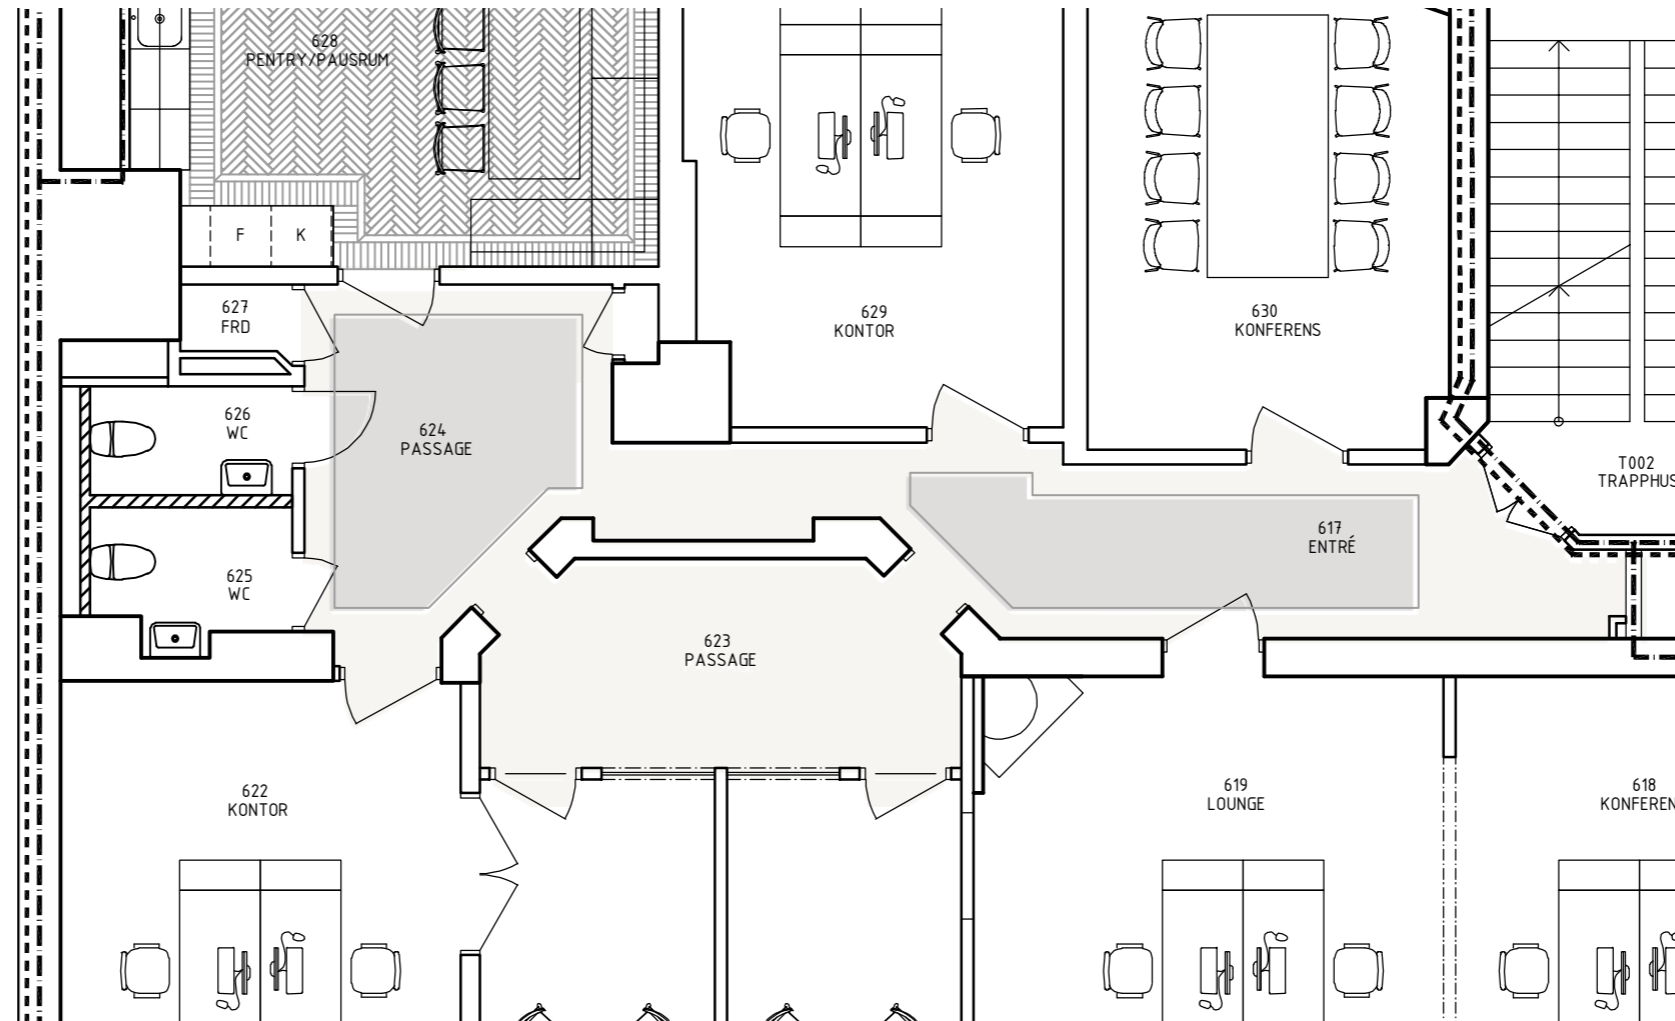

KONCEPT BILAGA Engelbrektsgratan 28 Kontorslokaler

KONCEPT BILAGA Engelbrektsgratan 28 Kontorslokaler

FASTIGHET:

6264

LOKALAREA: (CIRKA)

m²

SEKTION

ORIENTERINGSVY

Uppifrån

FÖRKLARINGAR

- Pentry/Paus
- Mötesrum
- Arbetsplatser
- Övrigt

- Bef. vägg
- Ny vägg
- Bef. dörr
- Ny dörr

thorbjörnsson +
edgren arkitekter