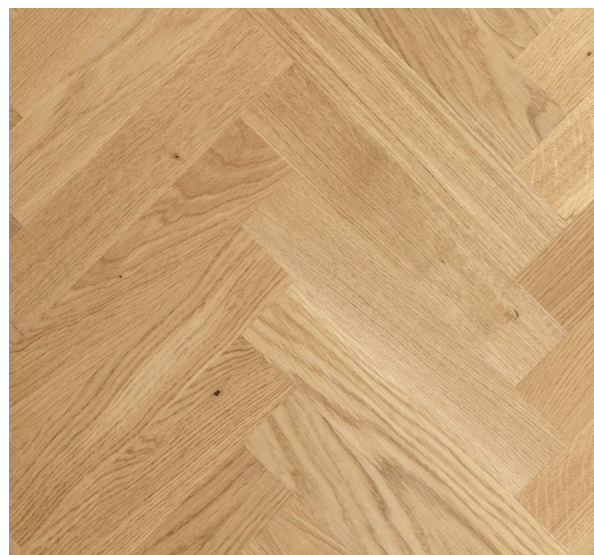

thorbjörnsson +
edgren arkitekter

KONTOR:

TAKFRIS/TAK
Kulör: Vit NCS S 0500-N

VÄGGKULÖR
NCS S 1502-G50Y, grågrön

GOLVSOCKEL/DÖRRAR/FÖNSTER/SNICKERIER
Kulör: Vit NCS S 0500-N

BEF TRÄGOLV
Slipas och behandlas med
borstad mattlack.