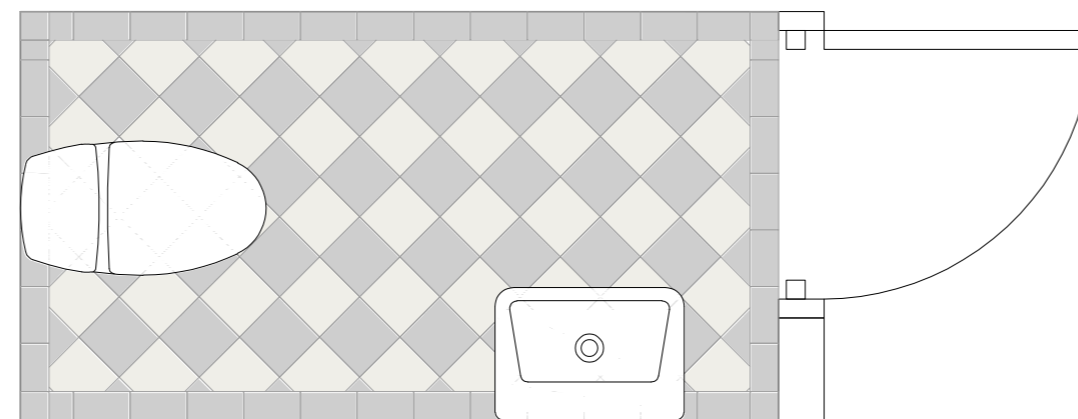

KAKEL - BRÖSTNING
Konradssons kakel Evolution
150x150 Vit, monteras i halvförband

WC GOLV
CC-Höganäs Grynna xx
C-CHöganäs Grynna xx

KONCEPT BILAGA Engelbrektskatan 28 Kontorslokaler

OBS: Vägghävt pappersservethållare, papperskorg, toalettbörsthållare, stor toapappershållare, krokar o ch pumptvål kommer ej att tillhandahållas av hyresvärden. Utan blir valbara alternativ för hyresgästen om de önskar det. I de fall inventarierna skall sättas upp så skall de fästas med självhäftande tejp. Tanken är att hyresgästen själv skall kunna få sätta sin prägel på dessa val efter smak. Inga håltagningar i kake l får göras utan självhäftande tejp får bara lov att användas.