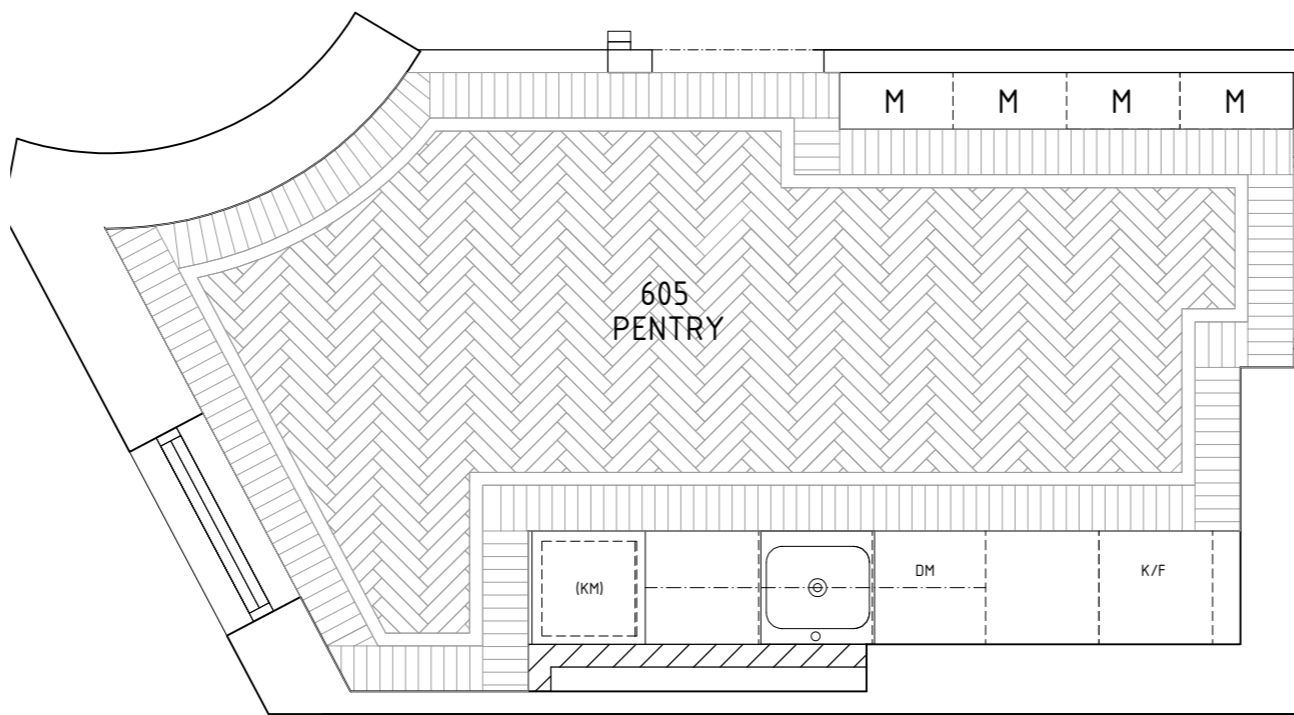

KONCEPT BILAGA
Engelbrektsgratan 28
Kontorslokaler

FASTIGHET:

6264

LOKALAREA: (CIRKA)

m²

SEKTION

ORIENTERINGSVY

Uppifrån

FÖRKLARINGAR

- Pentry/Paus
- Mötesrum
- Arbetsplatser
- Övrigt
- Bef. vägg
- Ny vägg
- Bef. dörr
- Ny dörr

thorbjörnsson +
edgren arkitekter