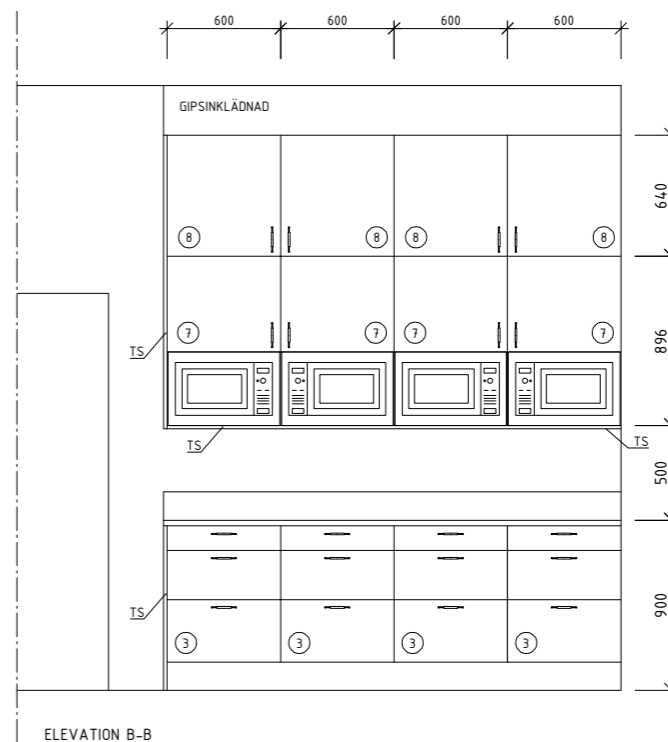

KONCEPT BILAGA
Engelbrektsgratan 28
Kontorslokaler

FASTIGHET:

6264

LOKALAREA: (CIRKA)

m²

SEKTION

ORIENTERINGSVY

Uppifrån

FÖRKLARINGAR

- Pentry/Paus
- Mötesrum
- Arbetsplatser
- Övrigt
- Bef. vägg
- Ny vägg
- Bef. dörr
- Ny dörr

thorbjörnsson +
edgren arkitekter